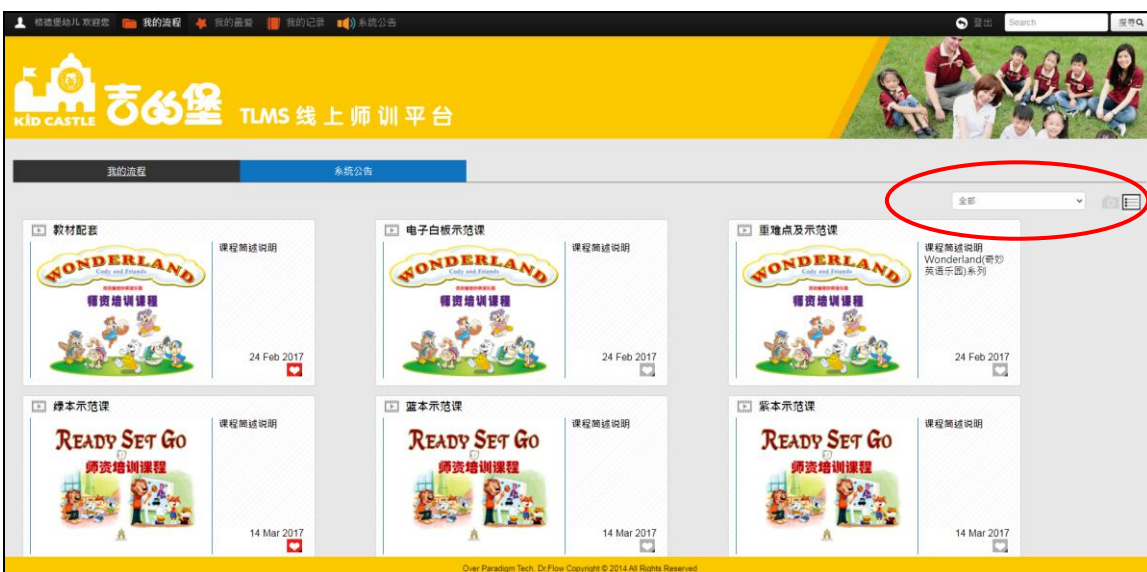

动态密码:

记住登录状态

忘记密码?

Login

帐号 →

密码 →

每个月更新的动态码 →

5. 三者都输入正确之后, 会看到这个画面:

6. 请点击上方红圈处, 选择您要看的课程

7. 选择好了之后，点击进入。右方小箭头可以进行下一步操作。

8. 选择您要看的课程即可！