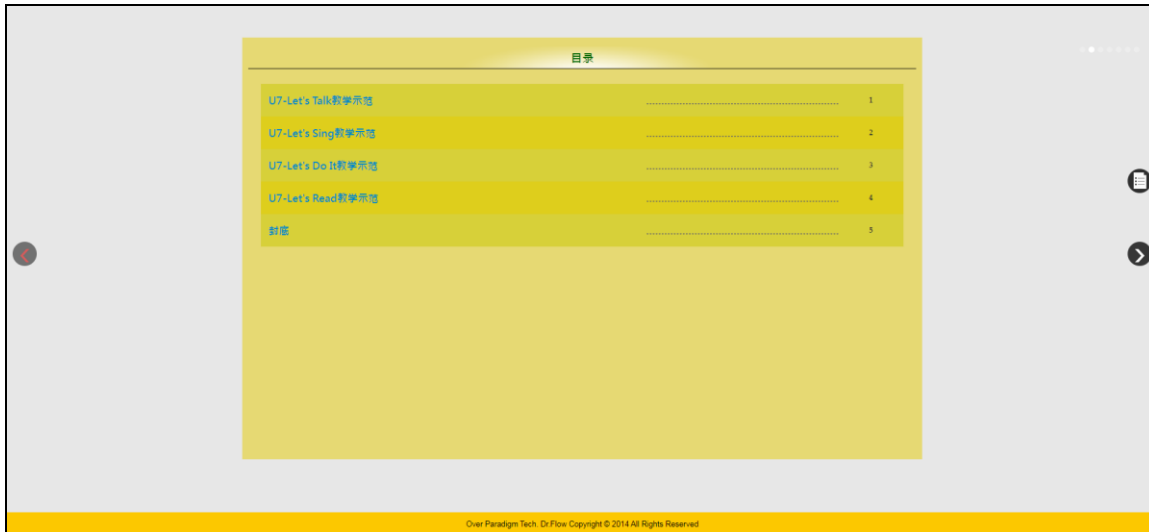

动态密码:

记住登录状态

忘记密码?

Login

帐号 →

密码 →

每个月更新的动态码 →

5. 三者都输入正确之后, 会看到这个画面:

6. 请点击上方红圈处, 选择您要看的课程

7. 选择好了之后，点击进入。右方小箭头可以进行下一步操作。

8. 选择您要看的课程即可！