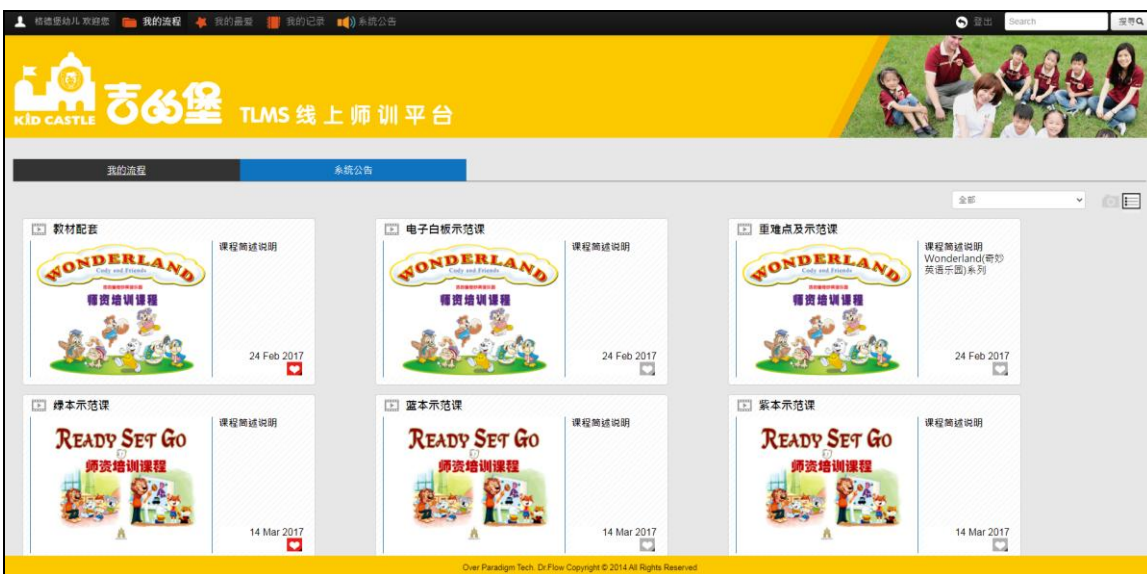

动态密码:

记住登录状态

忘记密码?

Login

帐号 →

密码 →

每个月更新的动态码 →

5. 三者都输入正确之后, 会看到这个画面:

6. 请点击上方红圈处, 选择您要看的课程

7. 选择好了之后，点击进入。右方小箭头可以进行下一步操作。

8. 选择您要看的课程即可！